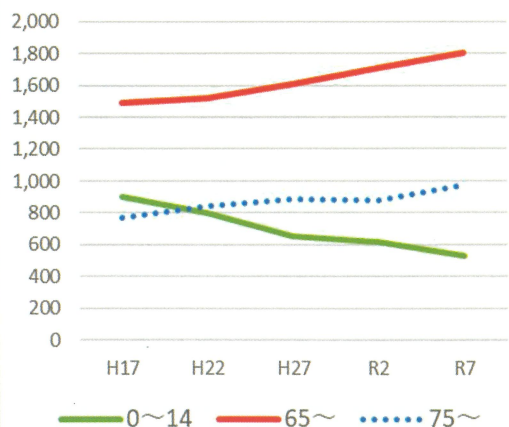

- (1) 実施期間 令和6年10月～11月
(2) 調査員（協力者） 民生委員・児童委員、福祉協力員

II. アンケート調査結果（抜粋）

1. 森山地区の高齢者の現状

表1 アンケート総括

	アンケート対象件数（件）			アンケート回収件数（件）				アンケート回収率（%）		
	男性	女性	計	男性	女性	NA	計	男性	女性	計
合計	54	120	174	46	106	3	155	85.2	88.3	89.1

*NAは、未回答を示す。以下、同じ。

表2 森山地区の高齢者人口

（単位：人、%）

	総人口	65歳以上		うち75歳以上	
		人数	割合	人数	割合
森山地区	4,785	1,803	37.7	976	20.4
諫早市	132,050	41,947	31.8	22,855	17.3

出典：諫早市住民基本台帳（R7.1.1）

図1. 少子高齢化の進行

- 総人口は、合併時6,169人から4,785人へ減少
- 14歳以下幼少人口は923人から532人へ41%減少
- 65歳以上人口は310人増加、75歳以上人口は203人増加

- 2.7人に1人は65歳以上。高齢化率37.7%
- 5人に1人は75歳以上の後期高齢者

- 森山地区は、総人口減少のなかで高齢化率は相対的に上昇し、幼少年の割合は低下

少子高齢化が顕著

2. 運転免許保有率

(注) 長崎県、全国の運転免許保有率は、年齢階層別人口を総務省統計データ (R5. 10)、運転免許保有者を「警察庁運転免許統計 (R5 版)」から算出した。

- 75 歳以上の運転免許保有率は、長崎県 34.1%、全国平均 36.3% より高い
- 80 歳以上になると運転免許保有者は、急減する