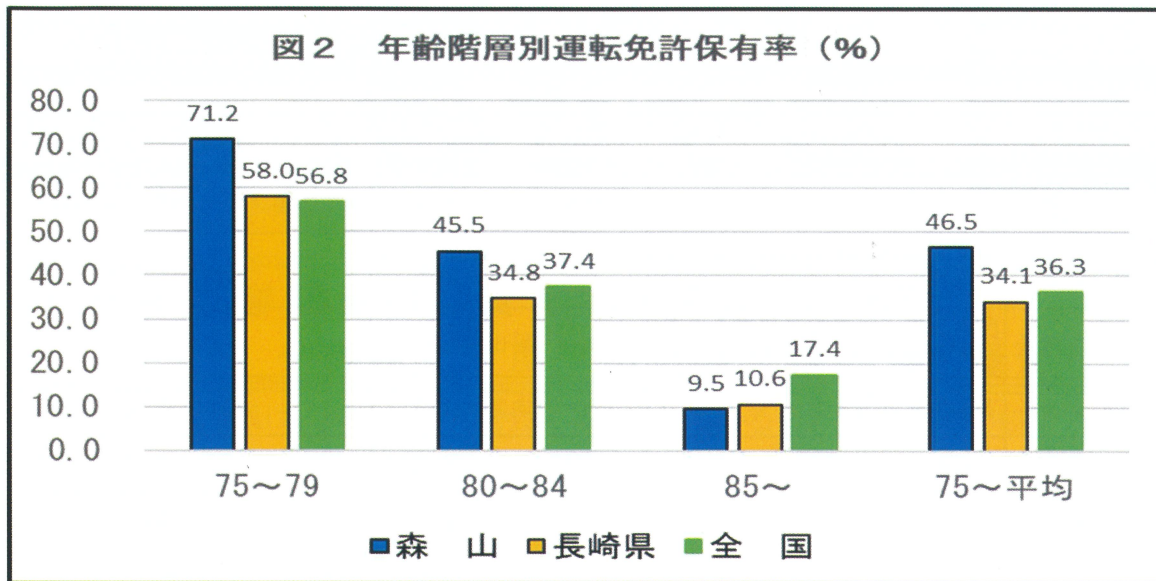

- (1) 実施期間 令和6年10月～11月
(2) 調査員（協力者） 民生委員・児童委員、福祉協力員

II. アンケート調査結果（抜粋）

1. 森山地区の高齢者の現状

表1 アンケート総括

	アンケート対象件数（件）			アンケート回収件数（件）				アンケート回収率（%）		
	男性	女性	計	男性	女性	NA	計	男性	女性	計
合計	54	120	174	46	106	3	155	85.2	88.3	89.1

*NAは、未回答を示す。以下、同じ。

表2 森山地区の高齢者人口

（単位：人、%）

	総人口	65歳以上		うち75歳以上	
		人数	割合	人数	割合
森山地区	4,785	1,803	37.7	976	20.4
諫早市	132,050	41,947	31.8	22,855	17.3

出典：諫早市住民基本台帳（R7.1.1）

図1. 少子高齢化の進行

- 総人口は、合併時6,169人から4,785人へ減少
- 14歳以下幼少人口は923人から532人へ41%減少
- 65歳以上人口は310人増加、75歳以上人口は203人増加

- 2.7人に1人は65歳以上。高齢化率37.7%
- 5人に1人は75歳以上の後期高齢者

- 森山地区は、総人口減少のなかで高齢化率は相対的に上昇し、幼少年の割合は低下

少子高齢化が顕著

2. 運転免許保有率

(注) 長崎県、全国の運転免許保有率は、年齢階層別人口を総務省統計データ (R5. 10)、運転免許保有者を「警察庁運転免許統計 (R5 版)」から算出した。

- 75 歳以上の運転免許保有率は、長崎県 34.1%、全国平均 36.3% より高い
- 80 歳以上になると運転免許保有者は、急減する