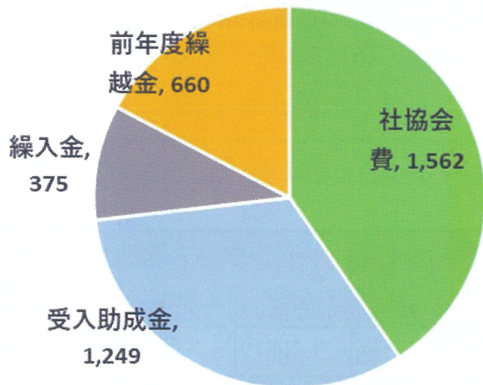

第 75 号

令和 7 年 6 月 20 日発行
森山地区社会福祉協議会
諫早市森山町本村 1300
TEL. 0957-36-0889

地区社協だより もりやま

入梅・紫陽花

森山地区社協は皆様の支えで運営されています

～ 令和 7 年度森山地区社協総会ご報告～

森山地区社協の会員は、森山地区自治会に加入されている皆様です。森山地区社協は令和 7 年度総会を 5 月 21 日に開催し、全議案とも原案どおり承認されましたのでお知らせいたします。

1. 令和 6 年度収支決算

収入 3,846 千円

- ・社協会費：
森山地区会員皆様からの会費
- ・受入助成金：諫早市社協からの助成金
- ・繰入金：
特別会計（寄付金）からの繰入れ
- ・前年度繰越金：令和 5 年度からの繰越金

支出 3,379 千円

- ・支払助成金：
自治会敬老会、ふれあいサロンなど
- ・事業費
高齢者への新米・もち・弁当配付
金婚夫婦表彰、セミナーなど
- ・事務管理費
事務用品、コピー機賃借料、切手代など
- ・人件費：会長、事務局長報酬