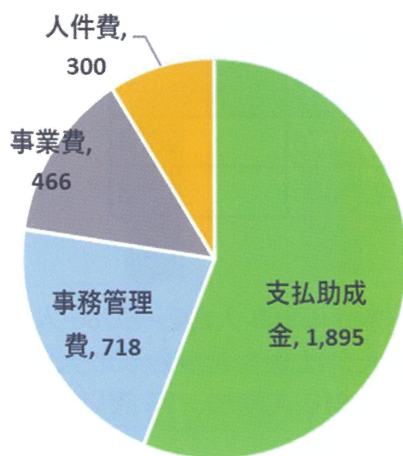

第 75 号

令和 7 年 6 月 20 日発行
森山地区社会福祉協議会
諫早市森山町本村 1300
TEL. 0957-36-0889

地区社協だより もりやま

入梅・紫陽花

森山地区社協は皆様の支えで運営されています

～ 令和 7 年度森山地区社協総会ご報告～

森山地区社協の会員は、森山地区自治会に加入されている皆様です。森山地区社協は令和 7 年度総会を 5 月 21 日に開催し、全議案とも原案どおり承認されましたのでお知らせいたします。

1. 令和 6 年度収支決算

収入 3,846 千円

- ・社協会費：
森山地区会員皆様からの会費
- ・受入助成金：諫早市社協からの助成金
- ・繰入金：
特別会計（寄付金）からの繰入れ
- ・前年度繰越金：令和 5 年度からの繰越金

支出 3,379 千円

- ・支払助成金：
自治会敬老会、ふれあいサロンなど
- ・事業費
高齢者への新米・もち・弁当配付
金婚夫婦表彰、セミナーなど
- ・事務管理費
事務用品、コピー機賃借料、切手代など
- ・人件費：会長、事務局長報酬