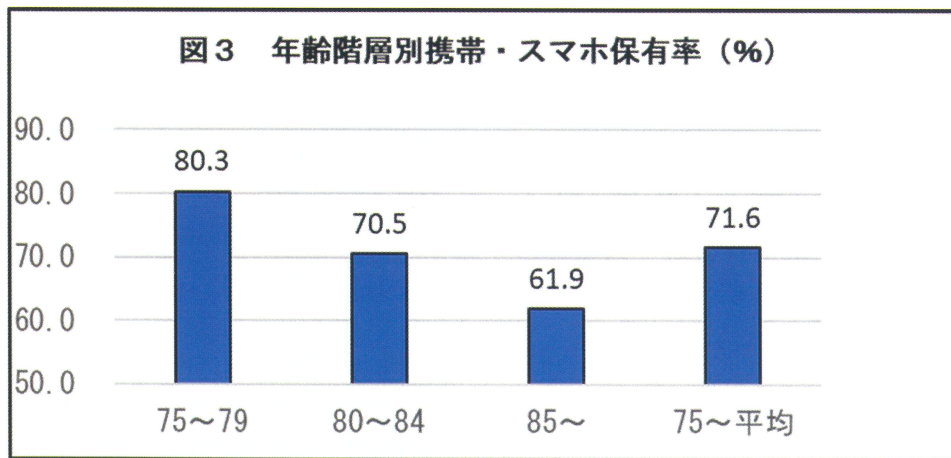

- 2.7人に1人は65歳以上。高齢化率37.7%
- 5人に1人は75歳以上の後期高齢者

- 森山地区は、総人口減少のなかで高齢化率は相対的に上昇し、幼少年の割合は低下

少子高齢化が顕著

2. 運転免許保有率

(注) 長崎県、全国の運転免許保有率は、年齢階層別人口を総務省統計データ (R5. 10)、運転免許保有者を「警察庁運転免許統計 (R5 版)」から算出した。

- 75 歳以上の運転免許保有率は、長崎県 34.1%、全国平均 36.3% より高い
- 80 歳以上になると運転免許保有者は、急減する

3. 携帯電話・スマートフォン保有率

表2 運転免許と携帯・スマホ保有との相関

	携帯電話 スマホ保有率
運転免許あり	87.50%
運転免許なし	59.20%

- 運転免許保有者は、携帯・スマホ保有率は高い

- 高齢者がスマホの有効活用を図ることが今後の課題

令和7年5月総会で下記の方々が役員に選任されました。

～森山地区社会福祉協議会 役員の皆様ご紹介～

役職	氏名	備考	役職	氏名	備考
会長	山口 公徳		評議員	早田 君枝	民生委員・児童委員（慶師野）
副会長	西村 清貴	諫早市自治会連合会森山支部長 田尻自治会長	〃	田中 悦子	〃（本村）
副会長	江嶋 美代子	民生委員・児童委員協議会会長 民生委員・児童委員（下牟田）	〃	平山 幸子	〃（田尻）
理事	田中 克史	下井牟田自治会長	〃	向井 妙子	〃（杉谷）
〃	土井口隆信	慶師野自治会長	〃	松尾 憲治	〃（杉谷）
〃	水頭 哲郎	本村自治会長	〃	森 満秋	〃（唐比）
〃	秀島 公一郎	杉谷自治会長	〃	野田 満孝	〃（唐比）
〃	山崎 敏則	唐比自治会長	〃	西山 廣之	〃（上井牟田）
〃	前田 俊彦	上井牟田自治会長	〃	釜崎 弘美	〃（下井牟田）
〃	鳥越 忠則	森山地区老人クラブ連合会会長 杉谷笑和会会長	〃	陣野 寿美子	主任児童委員（西小学校区）
〃	松尾 智恵子	森山地区母子寡婦福祉会会長	〃	塩津 美香	主任児童委員（東小学校区）
〃	松本 光昭	民生委員・児童委員（田尻）	〃	小林 秀彦	森山地区3校代表 （森山西小学校校長）
監事	林田 孝平	福祉団体代表（(社)清和福祉会）	〃	黒田 茂	森山地域青少年健全育成会会長
〃	早田 昭夫	民生委員・児童委員（本村）	〃	岸川 拓郎	森山地区子ども会育成連合会会長
			〃	江島 みどり	諫早市食生活改善推進協議会森山支部長