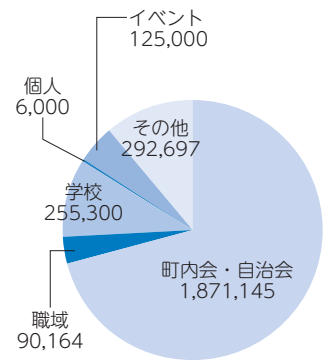

皆様からの募金が福祉を支えています

赤い羽根共同募金と歳末たすけあい募金につきまして、市民の皆様から温かいご支援とご協力を賜り、心から厚くお礼申し上げます。

赤い羽根募金は、諫早市の福祉のため、高齢者食事サービスなど、地域の中で有効活用させていただきます。

歳末たすけあい募金は、年末ふれあい見舞金配付事業などに活用させていただきました。

令和2年2月1日以降、ご協力いただき掲載を希望される団体、個人の方はホームページにて掲載させていただきます。

今後とも募金活動へのご理解とご協力を賜りますようお願い申し上げます、お礼の挨拶といたします。

長崎県共同募金会諫早市支会
支会長 宮本 明雄

赤い羽根募金運動
18,746,174円

歳末たすけあい運動
2,640,306円

令和2年2月1日現在

赤い羽根募金運動
歳末たすけあい運動
ご協力者

(諫早地域)

- ・ 町内会・自治会
- ・ 東小路町町内会
- ・ 高城町町内会
- ・ 仲沖町町内会
- ・ 上町町内会
- ・ 栄町町内会
- ・ 八坂町町内会
- ・ 本町町内会
- ・ 東本町町内会
- ・ 旭町第一町内会
- ・ 旭町第二町内会
- ・ 厚生町町内会

(敬称略)

- ・ 幸町町内会
- ・ 八天町町内会
- ・ 西郷町町内会
- ・ 新道町町内会
- ・ 立石町町内会
- ・ 上野町町内会
- ・ 野中町町内会
- ・ 船越町町内会
- ・ 原口町町内会
- ・ 西小路町町内会
- ・ 宇都町町内会
- ・ 福田町町内会
- ・ 泉町町内会

- ・ 金谷町自治会
- ・ 城見町町内会
- ・ 天満町自治会
- ・ 日の出町自治会
- ・ 永昌町自治会
- ・ 永昌東町自治会
- ・ 栄田町自治会
- ・ 西栄田町自治会
- ・ 本明町自治会
- ・ 目代町自治会
- ・ 西部台大さこ自治会
- ・ 平山町自治会
- ・ 土師野尾町町内会
- ・ 栗面町町内会
- ・ 小ヶ倉町町内会
- ・ 小川町町内会
- ・ 鷺崎町町内会
- ・ 川床町町内会
- ・ 夫婦木自治会
- ・ 栗面住宅自治会
- ・ 小栗住宅自治会
- ・ ひばりが丘自治会
- ・ 平山団地自治会
- ・ 雇用栗面自治会
- ・ 扇町自治会
- ・ 刑務所官舎自治会
- ・ 県住栗面団地自治会
- ・ 赤崎町町内会
- ・ 黒崎町町内会
- ・ 小野町町内会
- ・ 小野島町町内会
- ・ 川内町町内会
- ・ 長野町町内会
- ・ 宗方町町内会
- ・ 曙町自治会
- ・ 小野団地自治会
- ・ 松里町第一自治会
- ・ 松里町第二自治会
- ・ 有喜町第一自治会
- ・ 有喜町第二自治会
- ・ 有喜町第三自治会
- ・ 早見町自治会
- ・ 天神町自治会
- ・ 中通町自治会
- ・ 鶴田町自治会
- ・ 津久葉町自治会

- ・ 久山町自治会
- ・ 久山台ニュータウン自治会
- ・ 貝津町自治会
- ・ 若葉町自治会
- ・ 青葉台自治会
- ・ 具津ヶ丘自治会
- ・ 小船越町自治会
- ・ 中尾町自治会
- ・ 山川町第一自治会
- ・ 山川町第二自治会
- ・ 山川町中地区自治会
- ・ 馬渡町第一自治会
- ・ 馬渡町第二自治会
- ・ 馬渡町五番地自治会
- ・ 津水町町内会
- ・ 破籠井町町内会
- ・ 堂崎町第一自治会
- ・ 堂崎町第二自治会
- ・ 堂崎町第三自治会
- ・ 白岩町東部自治会
- ・ 白岩町西部自治会
- ・ 白岩町南部自治会
- ・ 白岩町北部自治会
- ・ 真崎団地自治会
- ・ 西部台堀の内町自治会
- ・ 真崎町西部自治会
- ・ 本野町自治会
- ・ 富川町自治会
- ・ 湯野尾町自治会
- ・ 上大渡野町自治会
- ・ 下大渡野町自治会
- ・ 小豆崎町自治会
- ・ 西里町自治会
- ・ 中田町自治会
- ・ 御手水町自治会
- ・ 大場町自治会
- ・ 白木峰町自治会
- ・ 長田町自治会
- ・ 正久寺町自治会
- ・ 高天町自治会
- ・ 白浜町自治会
- ・ 白原町自治会
- ・ 猿崎町自治会
- ・ 西川内自治会

- ・ 上市自治会
- ・ 多良見団地自治会
- ・ 山中自治会
- ・ 下市自治会
- ・ 喜々津団地自治会
- ・ 中里自治会
- ・ 井樋ノ尾自治会
- ・ 丸尾一區自治会
- ・ 丸尾二區自治会
- ・ 福井田自治会
- ・ 阿蘇自治会
- ・ 停車場自治会
- ・ 化屋自治会
- ・ 大島自治会
- ・ シーサイド一區自治会
- ・ シーサイド二區自治会
- ・ シーサイド三區自治会
- ・ シーサイド四區自治会
- ・ 木床一區自治会
- ・ 木床二區自治会
- ・ 喜々津船津自治会
- ・ 東西園自治会
- ・ 野副自治会
- ・ 元釜自治会
- ・ 山川内自治会
- ・ 野川内自治会
- ・ 田中自治会
- ・ 伊木力舟津自治会
- ・ 佐瀬自治会
- ・ 琴ノ尾自治会
- ・ 下井牟田自治会
- ・ 上井牟田自治会
- ・ 唐比自治会
- ・ 杉谷自治会
- ・ 本尻自治会
- ・ 田村自治会
- ・ 慶師野自治会
- ・ 後田自治会
- ・ 船津自治会
- ・ 下釜自治会
- ・ 久保自治会
- ・ 佐田自治会
- ・ 小島自治会
- ・ 平古場自治会