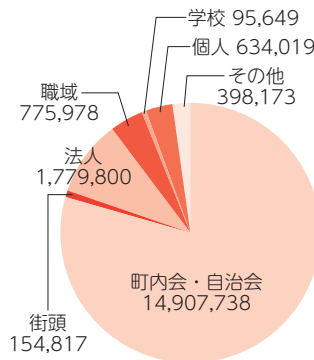

皆様からの募金が福祉を支えています

赤い羽根共同募金と歳末たすけあい募金につきまして、市民の皆様から温かいご支援とご協力を賜り、心から厚くお礼申し上げます。

赤い羽根募金は、諫早市の福祉のため、高齢者食事サービスなど、地域の中で有効活用させていただきます。

歳末たすけあい募金は、年末ふれあい見舞金配付事業などに活用させていただきました。

令和2年2月1日以降、ご協力いただき掲載を希望される団体、個人の方はホームページにて掲載させていただきます。

今後とも募金活動へのご理解とご協力を賜りますようお願い申し上げます、お礼の挨拶といたします。

長崎県共同募金会諫早市支会
支会長 宮本 明雄

赤い羽根募金運動
18,746,174円

歳末たすけあい運動
2,640,306円

令和2年2月1日現在

赤い羽根募金運動
歳末たすけあい運動
ご協力者

(諫早地域)

- ・ 町内会・自治会
- ・ 東小路町町内会
- ・ 高城町町内会
- ・ 仲沖町町内会
- ・ 上町町内会
- ・ 栄町町内会
- ・ 八坂町町内会
- ・ 本町町内会
- ・ 東本町町内会
- ・ 旭町第一町内会
- ・ 旭町第二町内会
- ・ 厚生町町内会

(敬称略)

- ・ 幸町町内会
- ・ 八天町町内会
- ・ 西郷町町内会
- ・ 新道町町内会
- ・ 立石町町内会
- ・ 上野町町内会
- ・ 野中町町内会
- ・ 船越町町内会
- ・ 原口町町内会
- ・ 西小路町町内会
- ・ 宇都町町内会
- ・ 福田町町内会
- ・ 泉町町内会

- ・ 金谷町自治会
- ・ 城見町町内会
- ・ 天満町自治会
- ・ 日の出町自治会
- ・ 永昌町自治会
- ・ 永昌東町自治会
- ・ 栄田町自治会
- ・ 西栄田町自治会
- ・ 本明町自治会
- ・ 目代町自治会
- ・ 西部台大さこ自治会
- ・ 平山町自治会
- ・ 土師野尾町町内会
- ・ 栗面町町内会
- ・ 小ヶ倉町町内会
- ・ 小川町町内会
- ・ 鷺崎町町内会
- ・ 川床町町内会
- ・ 夫婦木自治会
- ・ 栗面住宅自治会
- ・ 小栗住宅自治会
- ・ ひばりが丘自治会
- ・ 平山団地自治会
- ・ 雇用栗面自治会
- ・ 扇町自治会
- ・ 刑務所官舎自治会
- ・ 県住栗面団地自治会
- ・ 赤崎町町内会
- ・ 黒崎町町内会
- ・ 小野町町内会
- ・ 小野島町町内会
- ・ 川内町町内会
- ・ 長野町町内会
- ・ 宗方町町内会
- ・ 曙町自治会
- ・ 小野団地自治会
- ・ 松里町第一自治会
- ・ 松里町第二自治会
- ・ 有喜町第一自治会
- ・ 有喜町第二自治会
- ・ 有喜町第三自治会
- ・ 早見町自治会
- ・ 天神町自治会
- ・ 中通町自治会
- ・ 鶴田町自治会
- ・ 津久葉町自治会

- ・ 久山町自治会
- ・ 久山台ニュータウン自治会
- ・ 貝津町自治会
- ・ 若葉町自治会
- ・ 青葉台自治会
- ・ 具津ヶ丘自治会
- ・ 小船越町自治会
- ・ 中尾町自治会
- ・ 山川町第一自治会
- ・ 山川町第二自治会
- ・ 山川町中地区自治会
- ・ 馬渡町第一自治会
- ・ 馬渡町第二自治会
- ・ 馬渡町五番地自治会
- ・ 津水町町内会
- ・ 破籠井町町内会
- ・ 堂崎町第一自治会
- ・ 堂崎町第二自治会
- ・ 堂崎町第三自治会
- ・ 白岩町東部自治会
- ・ 白岩町西部自治会
- ・ 白岩町南部自治会
- ・ 白岩町北部自治会
- ・ 真崎団地自治会
- ・ 西部台堀の内町自治会
- ・ 真崎町西部自治会
- ・ 本野町自治会
- ・ 富川町自治会
- ・ 湯野尾町自治会
- ・ 上大渡野町自治会
- ・ 下大渡野町自治会
- ・ 小豆崎町自治会
- ・ 西里町自治会
- ・ 中田町自治会
- ・ 御手水町自治会
- ・ 大場町自治会
- ・ 白木峰町自治会
- ・ 長田町自治会
- ・ 正久寺町自治会
- ・ 高天町自治会
- ・ 白浜町自治会
- ・ 白原町自治会
- ・ 猿崎町自治会
- ・ 西川内自治会

- ・ 上市自治会
- ・ 多良見団地自治会
- ・ 山中自治会
- ・ 下市自治会
- ・ 喜々津団地自治会
- ・ 中里自治会
- ・ 井樋ノ尾自治会
- ・ 丸尾一區自治会
- ・ 丸尾二區自治会
- ・ 福井田自治会
- ・ 阿蘇自治会
- ・ 停車場自治会
- ・ 化屋自治会
- ・ 大島自治会
- ・ シーサイド一區自治会
- ・ シーサイド二區自治会
- ・ シーサイド三區自治会
- ・ シーサイド四區自治会
- ・ 木床一區自治会
- ・ 木床二區自治会
- ・ 喜々津船津自治会
- ・ 東西園自治会
- ・ 野副自治会
- ・ 元釜自治会
- ・ 山川内自治会
- ・ 野川内自治会
- ・ 田中自治会
- ・ 伊木力舟津自治会
- ・ 佐瀬自治会
- ・ 琴ノ尾自治会
- ・ 下井牟田自治会
- ・ 上井牟田自治会
- ・ 唐比自治会
- ・ 杉谷自治会
- ・ 本尻自治会
- ・ 田村自治会
- ・ 慶師野自治会
- ・ 後田自治会
- ・ 船津自治会
- ・ 下釜自治会
- ・ 久保自治会
- ・ 佐田自治会
- ・ 小島自治会
- ・ 平古場自治会